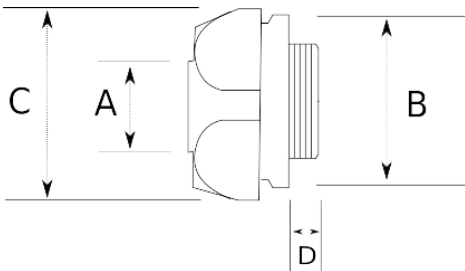

### Муфта вводная цинковая с внутренней резьбой

- Муфта вводная цинковая с внутренней резьбой для металлорукава

IP65	-25 C	+70 C
------	-------	-------

#### Technical Details

Product Code	Size I	A	B	C	D	E	Net Weight (kg/шт)	In Pack (шт)
L320613	1/2"	13.00					0,035	100.00
L320616	1/2"	16.00					0,044	80.00
L320621	3/4"	21.00					0,063	50.00
L320626	1"	26.00					0,094	25.00
L320635	1 1/4"	35.00					0,139	20.00
L320640	1 1/2"	40.00					0,203	12.00
L320652	2"	52.00					0,291	8.00
L320663	2 1/2"	63.00					0,661	4.00
L320678	3"	78.00					0,863	3.00
L320702	4"	102.00						