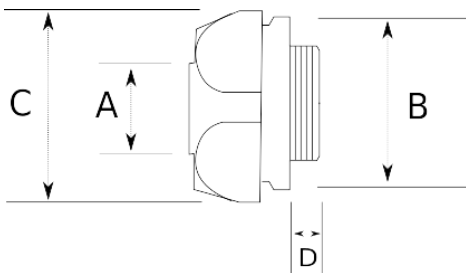

**Муфта вводная цинковая 45° для металлорукава**

IP65	-25 C	+70 C
------	-------	-------

**Технические характеристики**

Код продукта	Размер I	A	B	C	D	E	Вес нетто (кг/шт)	Количество в
L340613	1/2"	13.00					0,048	50.00
L340616	1/2"	16.00					0,060	50.00
L340621	3/4"	21.00					0,106	25.00
L340626	1"	26.00					0,163	25.00
L340635	1 1/4"	35.00					0,238	10.00
L340640	1 1/2"	40.00					0,341	5.00
L340652	2"	52.00					0,516	5.00
L340663	2 1/2"	63.00					1,008	2.00
L340678	3"	78.00						
L340702	4"	102.00						