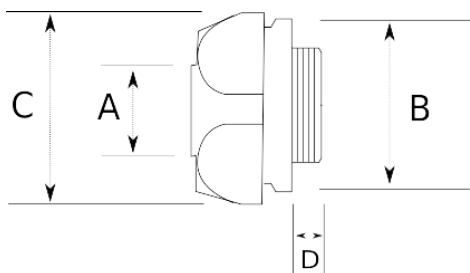

## Муфта вводная цинковая 45° для металлорукава

IP65	-25 C	+70 C
------	-------	-------

### Технические характеристики

Код продукта	Размер I	A	B	C	D	E	Вес нетто (кг/шт)	Количество в
L340613	1/2"	13.00					0,048	50.00
L340616	1/2"	16.00					0,060	50.00
L340621	3/4"	21.00					0,106	25.00
L340626	1"	26.00					0,163	25.00
L340635	1 1/4"	35.00					0,238	10.00
L340640	1 1/2"	40.00					0,341	5.00
L340652	2"	52.00					0,516	5.00
L340663	2 1/2"	63.00					1,008	2.00
L340678	3"	78.00						
L340702	4"	102.00						