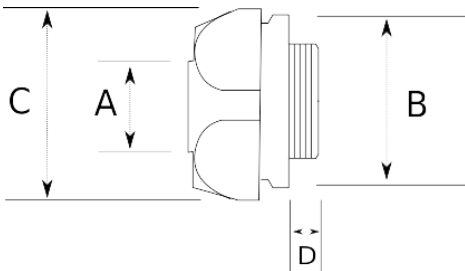

CONDUIT CONNECTOR, POLYAMIDE 90 GRAY

IP55

-45 C

+105 C

Технические характеристики

Код продукта	Размер I	A	B	C	D	E	Вес нетто (kg/шт)	Количество в
F197207	PG7	7.00						
F197210	PG9	10.00					0,011	100.00
F197212	PG11	12.00					0,011	50.00
F197214	PG13.5	14.00					0,016	50.00
F197217	PG16	17.00					0,021	40.00
F197223	PG21	23.00					0,029	20.00
F197229	PG29	29.00					0,060	12.00