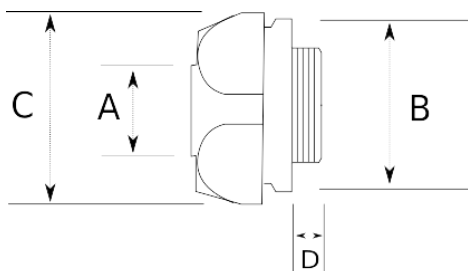

Муфта вводная для гофрированных труб черная

IP55	-45 C	+105 C
------	-------	--------

Технические характеристики

Код продукта	Размер I	A	B	C	D	E	Вес нетто (kg/шт)	Количество в
F190207	PG7	7.00						
F190210	PG9	10.00					0,011	100.00
F190212	PG11	12.00					0,011	50.00
F190214	PG13.5	14.00					0,016	50.00
F190217	PG16	17.00					0,021	40.00
F190223	PG21	23.00					0,029	20.00
F190229	PG29	29.00					0,060	12.00
F190423	M25x1.5	23.00						