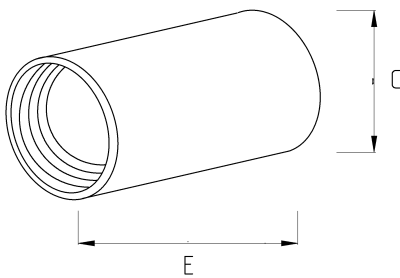

## Муфта из нержавеющей стали 316L

- Stainless steel core (316L)
- Coupling for stainless steel conduits

### Технические характеристики

Код продукта	Размер I	A	B	C	D	E	Вес нетто (kg/шт)	Количество в
S756816	NPT 1/2"	16.00					0,151	50.00
S756821	NPT 3/4"	21.00					0,084	25.00
S756826	NPT 1"	26.00						
S756835	NPT 1 1/4"	35.00						
S756840	NPT 1 1/2"	40.00						
S756852	NPT 2"	52.00						