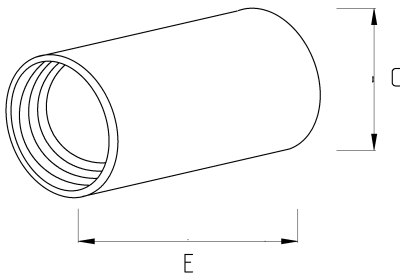

Муфта из нержавеющей стали 316L

- Stainless steel core (316L)
- Coupling for stainless steel conduits

Технические характеристики

Код продукта	Размер I	A	B	C	D	E	Вес нетто (кг/шт)	Количество в
S756816	NPT 1/2"	16.00					0,151	50.00
S756821	NPT 3/4"	21.00					0,084	25.00
S756826	NPT 1"	26.00						
S756835	NPT 1 1/4"	35.00						
S756840	NPT 1 1/2"	40.00						
S756852	NPT 2"	52.00						