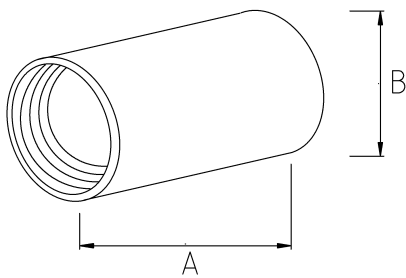

## Муфта из нержавеющей стали 316L

- Stainless steel core (316L)
- Coupling for stainless steel conduits

### Технические характеристики

Код продукта	Размер I	A	B	C	D	E	Вес нетто (kg/шт)	Количество в
S756816	NPT 1/2"	16.00					0,151	50.00
S756821	NPT 3/4"	21.00					0,084	25.00
S756826	NPT 1"	26.00						
S756835	NPT 1 1/4"	35.00						
S756840	NPT 1 1/2"	40.00						
S756852	NPT 2"	52.00						