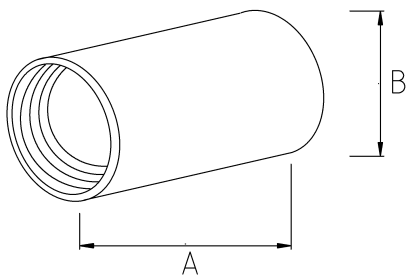

Муфта из нержавеющей стали 316L

- Stainless steel core (316L)
- Coupling for stainless steel conduits

Технические характеристики

| Код продукта | Размер I | A | B | C | D | E | Вес нетто (kg/шт) | Количество в |
|--------------|------------|---|---|---|---|---|-------------------|--------------|
| S756816 | NPT 1/2" | | | | | | 0,151 | 50.00 |
| S756821 | NPT 3/4" | | | | | | 0,084 | 25.00 |
| S756826 | NPT 1" | | | | | | | |
| S756835 | NPT 1 1/4" | | | | | | | |
| S756840 | NPT 1 1/2" | | | | | | | |
| S756852 | NPT 2" | | | | | | | |