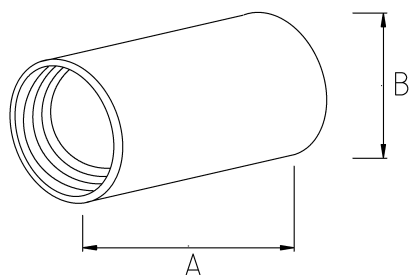

## Муфта соединительная для металлорукава рукав-рукав

### Технические характеристики

Код продукта	Размер I	A	B	C	D	E	Вес нетто (kg/шт)	Количество в
B356016	1/2"	16.00					0,020	100.00
B356021	3/4"	21.00					0,032	80.00
B356026	1"	26.00					0,060	50.00
B356035	1 1/4"	35.00						
B356040	1 1/2"	40.00					0,146	16.00
B356052	2"	52.00					0,302	6.00