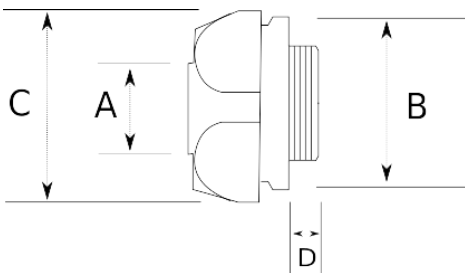

Адаптер цанговый труба-рукав

Технические характеристики

Код продукта	Размер I	A	B	C	D	E	Вес нетто (кг/шт)	Количество в
R346016	1/2"	16.00	29.00	30.15	12.00		0,054	80.00
R346021	3/4"	21.00	36.00	38.00	13.60		0,080	40.00
R346026	1"	26.00	41.00	43.15	14.60		0,111	30.00
R346035	1 1/4"	35.00	50.50	56.30	17.60		0,146	20.00
R346040	1 1/2"	40.00	57.20	59.75	19.00		0,219	16.00
R346052	2"	52.00	77.30	70.40	23.00		0,354	8.00
R346063	2 1/2"	63.00						
R346078	3"	78.00						
R346102	4"	102.00						