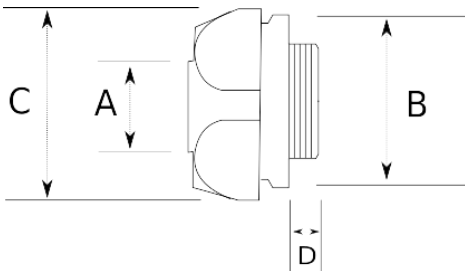

## Адаптер цанговый труба-рукав

### Технические характеристики

Код продукта	Размер I	A	B	C	D	E	Вес нетто (кг/шт)	Количество в
R346016	1/2"	16.00	29.00	30.15	12.00		0,054	80.00
R346021	3/4"	21.00	36.00	38.00	13.60		0,080	40.00
R346026	1"	26.00	41.00	43.15	14.60		0,111	30.00
R346035	1 1/4"	35.00	50.50	56.30	17.60		0,146	20.00
R346040	1 1/2"	40.00	57.20	59.75	19.00		0,219	16.00
R346052	2"	52.00	77.30	70.40	23.00		0,354	8.00
R346063	2 1/2"	63.00						
R346078	3"	78.00						
R346102	4"	102.00						