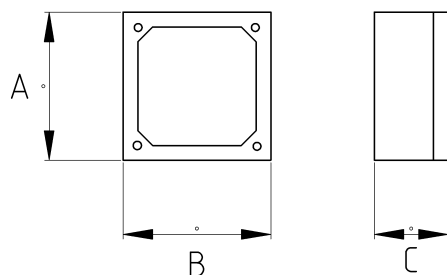

Водонепроницаемая распределительная коробка из алюминиевого сплава

- Литой алюминиевый корпус
- Алюминиевая крышка
- Уплотнение предотвращает утечку жидкости
- Подходит для использования в местах с риском ударов
- Внешний тип, не подвержен воздействию погодных условий
- Для достижения наилучшего результата рекомендуется использовать ввод с степенью защиты IP68
- Цвет: серый

IP67

Технические характеристики

Код продукта	Размер I	A	B	C	D	E	Вес нетто (кг/шт)	Количество в
N257030		72.00	72.00	57.00				
N257038		80.00	80.00	60.00			0,302	6.00
N257046		72.00	112.00	57.00				
N257073		100.00	100.00	73.00			0,449	4.00
N257080		100.00	100.00	80.00			0,474	4.00
N257090		100.00	100.00	90.00			0,481	4.00
N257095		100.00	130.00	73.00				
N257104		100.00	130.00	80.00			0,532	2.00
N257128		100.00	160.00	80.00				
N257152		130.00	130.00	90.00				
N257222		130.00	190.00	90.00			0,951	8.00
N257230		160.00	160.00	90.00				
N257238		120.00	220.00	90.00				
N257269		130.00	230.00	90.00				
N257290		170.00	190.00	90.00				
N257427		190.00	250.00	90.00				
N257599		190.00	350.00	90.00				