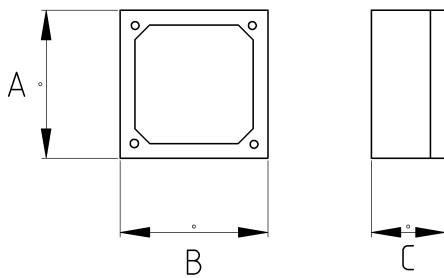

Коробка распределительная металлическая

Технические характеристики

Код продукта	Размер I	A	B	C	D	E	Вес нетто (кг/шт)	Количество в
N262316	1/2"	115.00	115.00	55.00			0,395	20.00
N262321	3/4"	115.00	115.00	55.00			0,395	20.00
N262326	1"	115.00	115.00	55.00			0,395	20.00