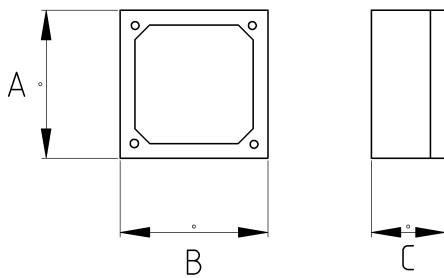

### Технически характеристики

Код продукта	Размер I	A	B	C	D	E	Вес нетто (кг/шт)	Количество в
N261616	1/2"	116.00	71.00	51.00			0,272	6.00