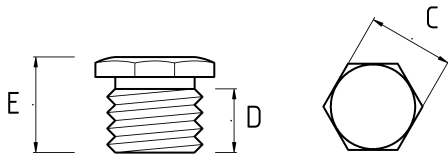

METALLIC BLIND PLUG

Технически характеристики

Код продукта	Размер l	A	B	C	D	E	Вес нетто (кг/шт)	Количество в
T230616	1/2"						0,003	1000.00
T230621	3/4"						0,009	500.00
T230626	1"							