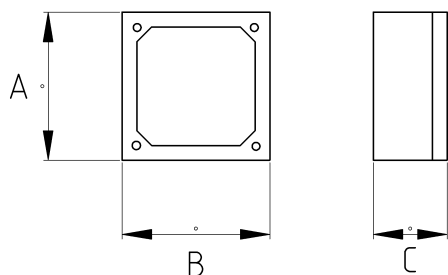

Коробка распределительная металлическая

Технические характеристики

Код продукта	Размер I	A	B	C	D	E	Вес нетто (кг/шт)	Количество в
N262316	1/2"	115.00	115.00	55.00			0,395	20.00
N262321	3/4"	115.00	115.00	55.00			0,395	20.00
N262326	1"	115.00	115.00	55.00			0,395	20.00