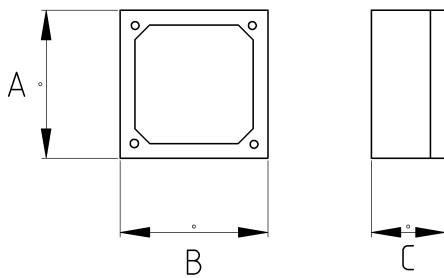

WEATHERPROOF OUTLET BOX, TWO GANG

Технически характеристики

Код продукта	Размер I	A	B	C	D	E	Вес нетто (kg/шт)	Количество в
N262516	1/2"	115.00	115.00	55.00			0,395	20.00
N262521	3/4"	115.00	115.00	55.00			0,395	20.00
N262526	1"	115.00	115.00	55.00			0,395	20.00