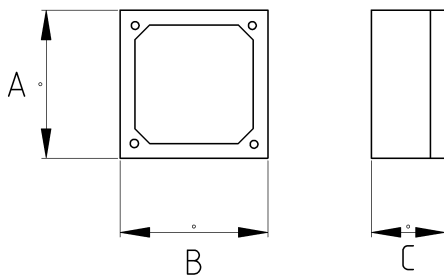

WEATHERPROOF OUTLET BOX, TWO GANG

Технические характеристики

Код продукта	Размер l	A	B	C	D	E	Вес нетто (кг/шт)	Количество в
N262716	1/2"	115.00	115.00	55.00			0,395	20.00
N262721	3/4"	115.00	115.00	55.00			0,395	20.00
N262726	1"	115.00	115.00	55.00			0,395	20.00