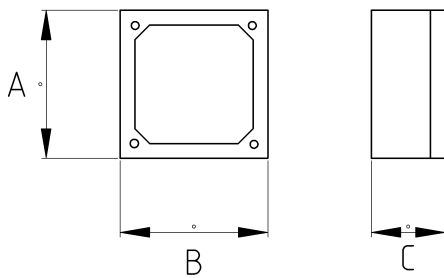

Коробка распределительная металлическая

Технические характеристики

Код продукта	Размер I	A	B	C	D	E	Вес нетто (кг/шт)	Количество в
N261316	1/2"	116.00	71.00	51.00			0,260	6.00
N261321	3/4"	116.00	71.00	51.00			0,257	6.00
N261326	1"	116.00	71.00	51.00			0,257	6.00