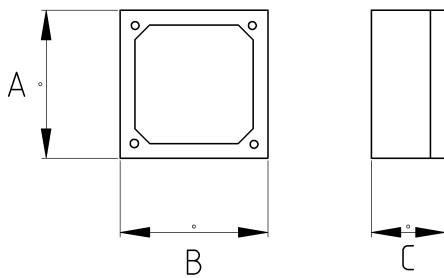

## Коробка распределительная металлическая

### Технические характеристики

Код продукта	Размер I	A	B	C	D	E	Вес нетто (кг/шт)	Количество в
N261516	1/2"	116.00	71.00	51.00			0,272	6.00
N261521	3/4"	116.00	71.00	51.00				
N261526	1"	116.00	71.00	51.00				