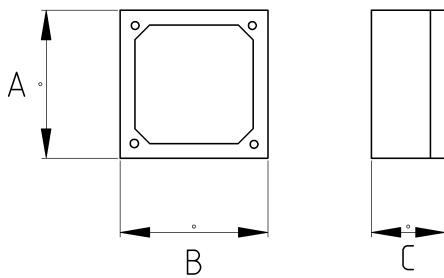

Коробка монтажная металлическая круглая

Технические характеристики

Код продукта	Размер I	A	B	C	D	E	Вес нетто (кг/шт)	Количество в
N265516	1/2"	100.00	100.00	42.00			0,248	6.00
N265521	3/4"	100.00	100.00	42.00			0,248	6.00