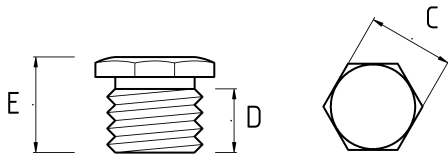

METALLIC BLIND PLUG

Технически характеристики

Код продукта	Размер l	A	B	C	D	E	Вес нетто (кг/шт)	Количество в
T230616	1/2"						0,003	1000.00
T230621	3/4"						0,009	500.00
T230626	1"						0,006	300.00