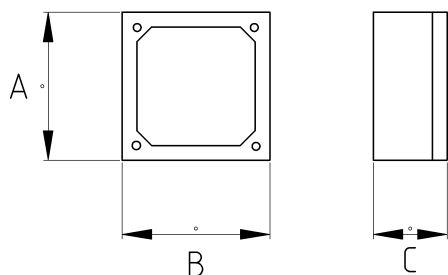

WEATHERPROOF OUTLET BOX, TWO GANG

Технически характеристики

Код продукта	Размер I	A	B	C	D	E	Вес нетто (kg/шт)	Количество в
N262316	1/2"	115.00	115.00	55.00			0,395	20.00
N262321	3/4"	115.00	115.00	55.00			0,395	20.00
N262326	1"	115.00	115.00	55.00			0,395	20.00