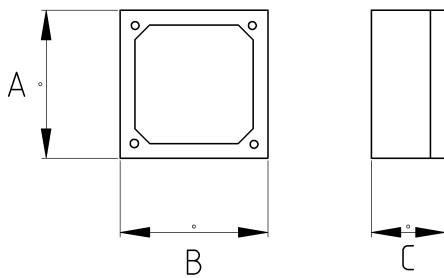

WEATHERPROOF OUTLET BOX, TWO GANG

Технически характеристики

Код продукта	Размер I	A	B	C	D	E	Вес нетто (kg/шт)	Количество в
N262916	1/2"	115.00	115.00	55.00			0,395	20.00
N262921	3/4"	115.00	115.00	55.00			0,395	20.00