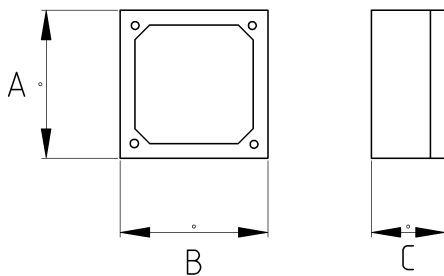

WEATHERPROOF OUTLET BOX, ONE GANG

Технически характеристики

Код продукта	Размер I	A	B	C	D	E	Вес нетто (кг/шт)	Количество в
N261316	1/2"	116.00	71.00	51.00			0,260	6.00
N261321	3/4"	116.00	71.00	51.00			0,257	6.00
N261326	1"	116.00	71.00	51.00			0,257	6.00