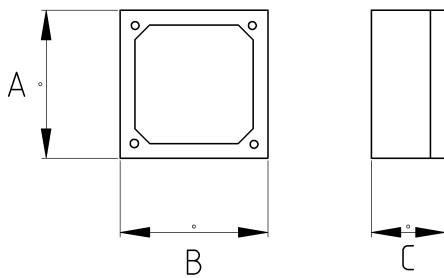

Технически характеристики

Код продукта	Размер I	A	B	C	D	E	Вес нетто (кг/шт)	Количество в
N261616	1/2"	116.00	71.00	51.00			0,272	6.00