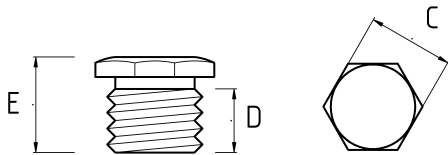

METALLIC BLIND PLUG

- материал : алюминий

Технические характеристики

Код продукта	Размер I	A	B	C	D	E	F	Вес нетто (кг/шт)	Количество в
T230616	1/2"							0,003	1000.00
T230621	3/4"							0,009	500.00
T230626	1"							0,006	300.00