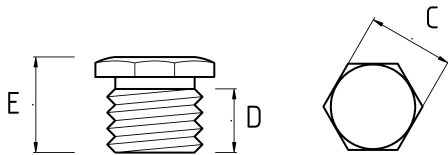

Технические характеристики

Код продукта	Размер I	A	B	C	D	E	Вес нетто (кг/шт)	Количество в
T630207	PG7							
T630209	PG9							
T630211	PG11						0,016	200.00
T630213	PG13.5						0,019	200.00
T630216	PG16						0,025	100.00
T630221	PG21						0,038	100.00
T630229	PG29						0,060	60.00
T630236	PG36						0,103	20.00
T630242	PG42						0,152	20.00
T630248	PG48						0,205	20.00
T630412	M12x1.5							
T630416	M16x1.5						0,011	200.00
T630420	M20x1.5						0,020	100.00
T630425	M25x1.5						0,048	100.00
T630432	M32x1.5		34.00				0,045	100.00
T630440	M40x1.5						0,073	40.00
T630450	M50x1.5						0,136	20.00