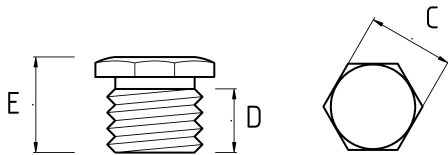

## BLIND PLUG, BRASS

- никелированная латунь
- без контрагайки

IP68	-40 C	+100 C
------	-------	--------

### Технические характеристики

Код продукта	Размер I	A	B	C	D	E	Вес нетто (кг/шт)	Количество в
T630207	PG7							
T630209	PG9							
T630211	PG11						0,016	200.00
T630213	PG13.5						0,019	200.00
T630216	PG16						0,025	100.00
T630221	PG21						0,038	100.00
T630229	PG29						0,060	60.00
T630236	PG36						0,103	20.00
T630242	PG42						0,152	20.00
T630248	PG48						0,205	20.00
T630412	M12x1.5							
T630416	M16x1.5						0,011	200.00
T630420	M20x1.5						0,020	100.00
T630425	M25x1.5						0,048	100.00
T630432	M32x1.5		34.00				0,045	100.00
T630440	M40x1.5						0,073	40.00
T630450	M50x1.5						0,136	20.00