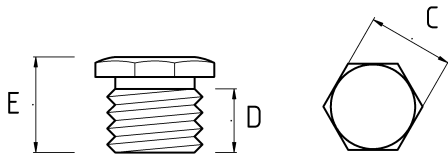

METALLIC BLIND PLUG

Технические характеристики

Код продукта	Размер l	A	B	C	D	E	Вес нетто (кг/шт)	Количество в
T230616	1/2"						0,003	1000.00
T230621	3/4"						0,009	500.00
T230626	1"							