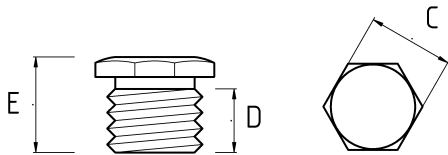

## BLIND PLUG, PLASTIC, BLACK

- Polyamid 6 core
- Without T1400 locknut
- Color : Black

IP68	-20 C	+100 C
------	-------	--------

### Технические характеристики

Код продукта	Размер I	A	B	C	D	E	Вес нетто (кг/шт)	Количество в
T130207	PG7							
T130209	PG9							
T130211	PG11						0,002	800.00
T130213	PG13.5						0,003	500.00
T130216	PG16						0,002	400.00
T130221	PG21						0,005	200.00
T130229	PG29						0,009	100.00
T130236	PG36						0,009	40.00
T130412	M12x1.5							
T130416	M16x1.5						0,002	500.00
T130420	M20x1.5						0,003	500.00
T130425	M25x1.5						0,005	300.00
T130432	M32x1.5						0,005	200.00
T130440	M40x1.5						0,007	100.00
T130450	M50x1.5						0,017	80.00
T130463	M63x1.5						0,054	20.00