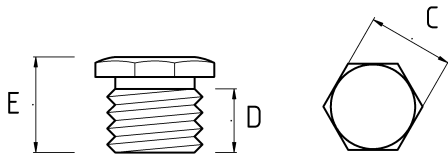

Polyamide Blind Plug

- Polyamide PA6 core
- Without T1400 locknut
- Color : Black

IP68	-20 C	+100 C
------	-------	--------

Технически характеристики

Код продукта	Размер l	A	B	C	D	E	Вес нетто (kg/шт)	Количество в
T130207	PG7							
T130209	PG9						0,001	1000.00
T130211	PG11						0,001	800.00
T130213	PG13.5						0,003	500.00
T130216	PG16						0,003	400.00
T130221	PG21						0,005	200.00
T130229	PG29						0,009	100.00
T130236	PG36						0,009	40.00
T130412	M12x1.5							
T130416	M16x1.5						0,002	500.00
T130420	M20x1.5						0,003	500.00
T130425	M25x1.5						0,005	300.00
T130432	M32x1.5						0,005	200.00
T130440	M40x1.5						0,007	100.00
T130450	M50x1.5						0,017	80.00
T130463	M63x1.5						0,054	20.00