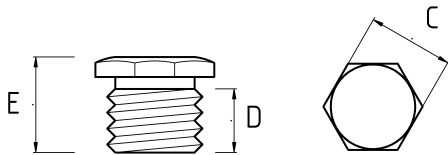

Polyamide Blind Plug

- материал : полиамид 6
- цвет : 9005
- Polyamide PA6 core
- Without T1400 locknut
- Color : Black

Технические характеристики

IP68	-20 C	+100 C
------	-------	--------

Код продукта	Размер l	A	B	C	D	E	F	Вес нетто (кг/шт)	Количество в
T130207	PG7								
T130209	PG9							0,001	1000.00
T130211	PG11							0,001	800.00
T130213	PG13.5							0,003	500.00
T130216	PG16							0,003	400.00
T130221	PG21							0,005	200.00
T130229	PG29							0,009	100.00
T130236	PG36							0,009	40.00
T130412	M12x1.5							0,001	700.00
T130416	M16x1.5							0,002	500.00
T130420	M20x1.5							0,003	400.00
T130425	M25x1.5							0,005	300.00
T130432	M32x1.5							0,005	200.00
T130440	M40x1.5							0,007	100.00
T130450	M50x1.5							0,017	80.00
T130463	M63x1.5							0,054	20.00