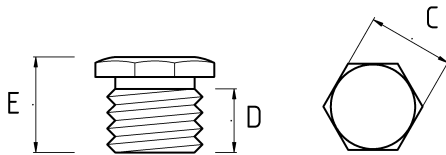

Polyamide Blind Plug

- Polyamide PA6 core
- Without T1470 locknut
- Color : Gray

IP68	-20 C	+100 C
------	-------	--------

Технически характеристики

Код продукта	Размер I	A	B	C	D	E	Вес нетто (kg/шт)	Количество в
T137207	PG7							
T137209	PG9						0,001	1000.00
T137211	PG11						0,001	800.00
T137213	PG13.5						0,003	500.00
T137216	PG16						0,003	400.00
T137221	PG21						0,005	200.00
T137229	PG29						0,009	100.00
T137236	PG36						0,009	40.00
T137412	M12x1.5							
T137416	M16x1.5						0,002	500.00
T137420	M20x1.5						0,003	500.00
T137425	M25x1.5						0,005	300.00
T137432	M32x1.5						0,005	200.00
T137440	M40x1.5						0,007	100.00
T137450	M50x1.5						0,017	80.00
T137463	M63x1.5						0,054	20.00