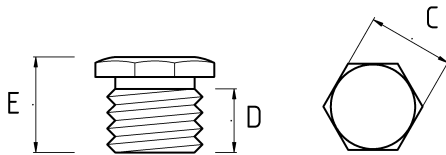

Polyamide Blind Plug

- Polyamide PA6 core
- Without T1470 locknut
- Color : Gray

IP68	-20 C	+100 C
------	-------	--------

Технические характеристики

Код продукта	Размер I	A	B	C	D	E	Вес нетто (kg/шт)	Количество в
T137207	PG7							
T137209	PG9						0,001	1000.00
T137211	PG11						0,001	800.00
T137213	PG13.5						0,003	500.00
T137216	PG16						0,003	400.00
T137221	PG21						0,005	200.00
T137229	PG29						0,009	100.00
T137236	PG36						0,009	40.00
T137412	M12x1.5							
T137416	M16x1.5						0,002	500.00
T137420	M20x1.5						0,003	500.00
T137425	M25x1.5						0,005	300.00
T137432	M32x1.5						0,005	200.00
T137440	M40x1.5						0,007	100.00
T137450	M50x1.5						0,017	80.00
T137463	M63x1.5						0,054	20.00