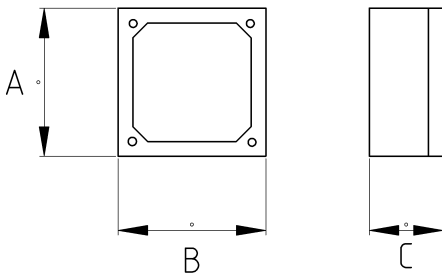

BOX, MALLEABLE IRON, WITH MOUNTING LUGS L

Технические характеристики

Код продукта	Размер I	A	B	C	D	E	Вес нетто (кг/шт)	Количество в
N550616	1/2"							
N550621	3/4"							
N550626	1"							