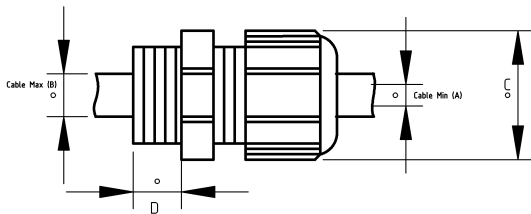

Кабельный ввод латунный для экранированных кабелей

- материал : латунный
- стандарт : EN62444 UL514B
- Никелированная латунь
- EMC-экранирование
- Отличная устойчивость к атмосферным условиям, кислотам и маслам
- Оснащен уплотнением из термопластичной резины
- Поставляется вместе с латунной стопорной гайкой
- Имеет американский сертификат UL (E199260)

Технические характеристики

Код продукта	Размер I	A	B	C	D	E	F	Вес нетто (кг/шт)	Количество в
T610203	PG7	3.00	6.50						
T610204	PG9	4.00	8.00					0,021	100.00
T610205	PG11	5.00	10.00					0,029	100.00
T610206	PG13.5	6.00	12.00					0,031	80.00
T610210	PG16	10.00	14.00					0,038	100.00
T610213	PG21	13.00	18.00					0,069	50.00
T610218	PG29	18.00	25.00					0,138	25.00
T610222	PG36	22.00	32.00					0,257	20.00
T610230	PG42	30.00	38.00					0,295	20.00
T610234	PG48	34.00	44.00					0,397	5.00
T610403	M12x1.5	3.00	6.50					0,015	150.00
T610404	M16x1.5	4.00	8.00					0,023	100.00
T610406	M20x1.5	6.00	12.00					0,033	80.00
T610410	M25x1.5	10.00	14.00					0,056	50.00
T610411	M25x1.5	13.00	18.00					0,070	30.00
T610413	M32x1.5	13.00	18.00					0,098	30.00
T610418	M40x1.5	18.00	25.00					0,157	16.00

T610422	M50x1.5	22.00	32.00					0,292	6.00
T610434	M63x1.5	34.00	44.00					0,424	3.00
T610445	M72x1.5	45.00	55.00						4.00
T610449	M75x1.5	50.00	63.00					0,937	2.00
T610450	M80x1.5	50.00	63.00					0,945	4.00
T610460	M90x1.5	60.00	70.00					1,368	2.00
T610813	NPT 3/8"	5.00	10.00						
T610816	NPT 1/2"	6.00	12.00						
T610821	NPT 3/4"	13.00	18.00					0,060	60.00
T610826	NPT 1"	18.00	25.00						