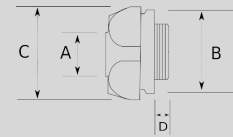

B5000

BRASS CONNECTOR IP50 - fleksan.com

"Your Conduit Partner"

Infos of B5000 :

-  BRASS CONNECTOR IP51
- IP50
- MIN 
- MAX 
- CERT
- B5000

Sizes & Prices :

Product Code	Size	Size	A (mm)	B (mm)	C (mm)	D (mm)	Meters in Pack (шт)	Net Weight (кг/шт)	Export Price (USD/шт)
B500410	M16x1.5		10.00					0,000	1,88
B500413	M20x1.5		13.00					0,000	2,39
B500416	M20x1.5		16.00					0,000	4,25
B500421	M25x1.5		21.00					0,000	5,09
B500426	M32x1.5		26.00					0,000	8,82