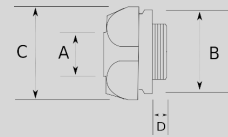

B5300

BRASS CONNECTOR, SWIVEL IP50 - fleksan.com

"Your Conduit Partner"

Infos of B5300 :

- IP50
- MIN
- MAX
- CERT
- B5300

BRASS CONNECTOR, SWIVEL IP51

Sizes & Prices :

Product Code	Size	Size	A (mm)	B (mm)	C (mm)	D (mm)	Meters in Pack (шт)	Net Weight (кг/шт)	Export Price (USD/шт)
B530410	M16x1.5		10.00					0,000	3,99
B530413	M20x1.5		13.00					0,000	4,04
B530416	M20x1.5		16.00					0,000	4,82
B530421	M25x1.5		21.00					0,000	8,31
B530426	M32x1.5		26.00					0,000	13,32