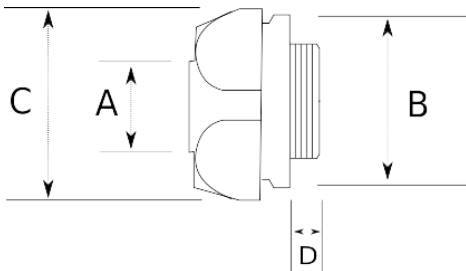

BRASS CONNECTOR, TWO PIECES

IP50

Технические характеристики

Код продукта	Размер I	A	B	C	D	E	Вес нетто (кг/шт)	Количество в
B590210	PG9	10.00					0,022	200.00
B590211	PG11	10.00					0,020	200.00
B590215	PG13.5	16.00						
B590413	M16x1.5	13.00						
B590416	M20x1.5	16.00						100.00
B590421	M25x1.5	21.00						
B590426	M32x1.5	26.00					0,061	40.00
B590616	1/2"	16.00						100.00
B590621	3/4"	21.00						
B590626	1"	26.00						40.00