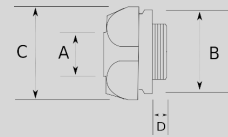

B5900

BRASS CONNECTOR, TWO PIECES - fleksan.com

"Your Conduit Partner"

Infos of B5900 :

- IP50
- MIN
- MAX
- CERT
- B5900

BRASS CONNECTOR, TWO PIECES

Sizes & Prices :

Product Code	Size	Size	A (mm)	B (mm)	C (mm)	D (mm)	Meters in Pack (щт)	Net Weight (кг/щт)	Export Price (USD/щт)
B590210	PG9		10.00				200.00	0,022	2,06
B590211	PG11		10.00				200.00	0,020	2,19
B590215	PG13.5		16.00					0,000	4,82
B590413	M16x1.5		13.00					0,000	2,40
B590416	M20x1.5		16.00				100.00	0,000	2,53
B590428	M32x1.5		28.00					0,000	13,32