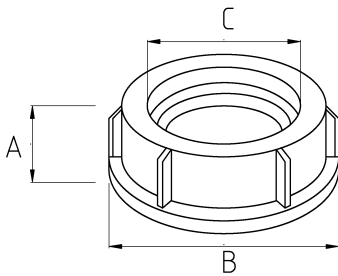

FERRULE, BRASS

Технические характеристики

Код продукта	Размер I	A	B	C	D	E	Вес нетто (кг/шт)	Количество в
B570008		8.00					0,009	200.00
B570010	1/4"	10.00					0,008	100.00
B570016	1/2"	16.00					0,016	100.00
B570021	3/4"	21.00					0,019	100.00
B570026	1"	26.00						
B570035	1 1/4"	35.00						
B570040	1 1/2"	40.00						
B570052	2"	52.00						