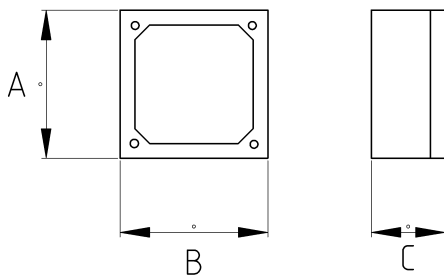

BOX, MALLEABLE IRON, WITH MOUNTING LUGS L

Технические характеристики

Код продукта	Размер I	A	B	C	D	E	Вес нетто (кг/шт)	Количество в
N550616	1/2"							
N550621	3/4"							
N550626	1"							