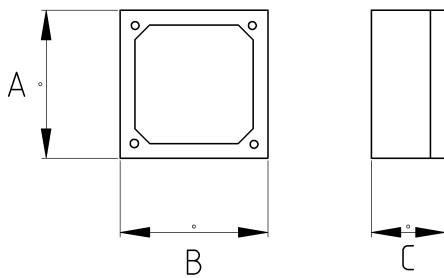

BOX, MALLEABLE IRON, WITH MOUNTING LUGS X

Технические характеристики

Код продукта	Размер I	A	B	C	D	E	Вес нетто (кг/шт)	Количество в
N557616	1/2"							
N557621	3/4"							
N557626	1"							