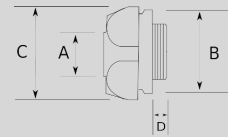

Sizes & Prices :

Product Code	Size	Size	A (mm)	B (mm)	C (mm)	D (mm)	Meters in Pack (шт)	Net Weight (кг/шт)	Export Price (USD/шт)
T610203	PG7		3.00	6.50				0,000	2,37
T610204	PG9		4.00	8.00				0,000	2,42
T610205	PG11		5.00	10.00				0,000	2,49
T610206	PG13.5		6.00	12.00			100.00	0,031	3,85
T610210	PG16		10.00	14.00			100.00	0,038	3,01
T610213	PG21		13.00	18.00			50.00	0,069	4,36
T610218	PG29		18.00	25.00			25.00	0,138	6,55
T610222	PG36		22.00	32.00			20.00	0,257	11,53
T610230	PG42		30.00	38.00			20.00	0,295	18,96
T610234	PG48		34.00	44.00			5.00	0,397	23,05
T610403	M12x1.5		3.00	6.50				0,000	2,68
T610404	M16x1.5		4.00	8.00				0,000	3,65
T610406	M20x1.5		6.00	12.00				0,000	4,21
T610410	M25x1.5		10.00	14.00				0,000	5,32
T610413	M32x1.5		13.00	18.00				0,000	8,41
T610418	M40x1.5		18.00	25.00				0,000	12,74
T610422	M50x1.5		22.00	32.00				0,000	31,36
T610434	M63x1.5		34.00	44.00			5.00	0,424	41,72
T610445	M72x1.5		45.00	55.00			4.00	0,000	55,41
T610449	M75x1.5		50.00	63.00			4.00	1,110	55,41
T610450	M80x1.5		50.00	63.00			4.00	1,048	57,72
T610460	M90x1.5		60.00	70.00			2.00	1,368	88,51