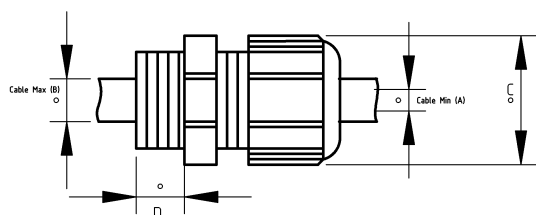

Кабельный ввод латунный для экранированных кабелей

- никелированная латунь
- без контрагайки

IP68	-20 C	+100 C
------	-------	--------

Технические характеристики

Код продукта	Размер I	A	B	C	D	E	Вес нетто (кг/шт)	Количество в
T610203	PG7	3.00	6.50					
T610204	PG9	4.00	8.00				0,021	100.00
T610205	PG11	5.00	10.00				0,029	100.00
T610206	PG13.5	6.00	12.00				0,031	100.00
T610210	PG16	10.00	14.00				0,038	100.00
T610213	PG21	13.00	18.00				0,069	50.00
T610218	PG29	18.00	25.00				0,138	25.00
T610222	PG36	22.00	32.00				0,257	20.00
T610230	PG42	30.00	38.00				0,295	20.00
T610234	PG48	34.00	44.00				0,397	5.00
T610403	M12x1.5	3.00	6.50				0,015	200.00
T610404	M16x1.5	4.00	8.00					
T610406	M20x1.5	6.00	12.00				0,033	100.00
T610410	M25x1.5	10.00	14.00				0,056	60.00
T610411	M25x1.5	13.00	18.00				0,070	50.00
T610413	M32x1.5	13.00	18.00				0,098	40.00
T610418	M40x1.5	18.00	25.00				0,157	20.00

T610422	M50x1.5	22.00	32.00				0,292	16.00
T610434	M63x1.5	34.00	44.00				0,424	8.00
T610445	M72x1.5	45.00	55.00					4.00
T610449	M75x1.5	50.00	63.00				0,937	4.00
T610450	M80x1.5	50.00	63.00				0,945	4.00
T610460	M90x1.5	60.00	70.00				1,368	2.00