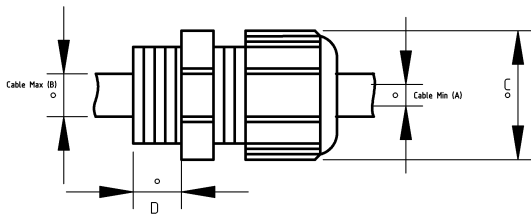

## CABLE GLAND, BRASS, LONG THREADED

IP68	-20 C	+100 C
------	-------	--------

### Технически характеристики

Код продукта	Размер I	A	B	C	D	E	Вес нетто (kg/шт)	Количество в
T603203	PG7	3.00	6.50		10.00			
T603204	PG9	4.00	8.00		10.00			
T603205	PG11	5.00	10.00		10.00			
T603206	PG13.5	6.00	12.00		10.00			
T603210	PG16	10.00	14.00		10.00		0,038	100.00
T603213	PG21	13.00	18.00		12.00			
T603218	PG29	18.00	25.00		12.00			
T603222	PG36	22.00	32.00		14.00			
T603230	PG42	30.00	38.00		16.00			
T603234	PG48	34.00	44.00		18.00			
T603403	M12x1.5	3.00	6.50		12.00			
T603404	M16x1.5	4.00	8.00		12.00			
T603406	M20x1.5	6.00	12.00		12.00			
T603407	M20x1.5	10.00	14.00		12.00		0,038	100.00
T603410	M25x1.5	10.00	14.00		12.00		0,065	50.00
T603411	M25x1.5	13.00	18.00		12.00			
T603413	M32x1.5	13.00	18.00		15.00			