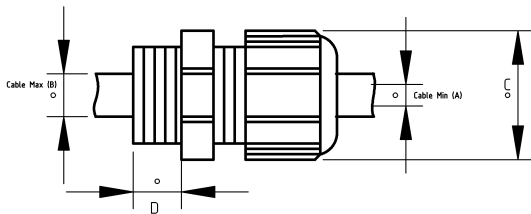

## CABLE GLAND, BRASS, LONG THREADED

- материал : латунный
- стандарт : EN62444 UL514B

### Технические характеристики

IP68	-20 C	+100 C
------	-------	--------

Код продукта	Размер I	A	B	C	D	E	F	Вес нетто (кг/шт)	Количество в
T603207	PG7	3.00	6.50		10.00				
T603209	PG9	4.00	8.00		10.00				
T603211	PG11	5.00	10.00		10.00				
T603213	PG13.5	6.00	12.00		10.00				
T603216	PG16	10.00	14.00		10.00			0,038	70.00
T603221	PG21	13.00	18.00		12.00				
T603229	PG29	18.00	25.00		12.00				
T603236	PG36	22.00	32.00		14.00				
T603242	PG42	30.00	38.00		16.00				
T603248	PG48	34.00	44.00		18.00				
T603412	M12x1.5	3.00	6.50		12.00				
T603416	M16x1.5	4.00	8.00		12.00				
T603420	M20x1.5	6.00	12.00		12.00				
T603421	M20x1.5	10.00	14.00		12.00			0,038	70.00
T603425	M25x1.5	10.00	14.00		12.00			0,065	40.00
T603426	M25x1.5	13.00	18.00		12.00				
T603432	M32x1.5	13.00	18.00		15.00				