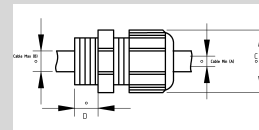

Infos of T6000 :

-  IP68
-  MIN -20
-  MAX 100
- CERT
- T6000

CABLE GLAND, BRASS

- ▶ Brass nickel plated core and cover
- ▶ Liquid-tight gland for non-armored cables
- ▶ Inside : PA6 clamping insert and CR seal
- ▶ With NBR O-ring
- ▶ High corrosion protection
- ▶ High vibration and traction resistance
- ▶ With T6400 brass locknut

Sizes & Prices :

Product Code	Size	Size	A (mm)	B (mm)	C (mm)	D (mm)	Meters in Pack (шт)	Net Weight (кг/шт)
T600203	PG7		3.00	6.00			200.00	0,015
T600204	PG9		4.00	8.00			200.00	0,019
T600205	PG11		5.00	10.00			100.00	0,029
T600206	PG13.5		6.00	12.00			100.00	0,031
T600210	PG16		10.00	14.00			100.00	0,041
T600213	PG21		13.00	18.00			50.00	0,076
T600218	PG29		18.00	25.00			40.00	0,140
T600222	PG36		22.00	32.00			20.00	0,272
T600230	PG42		30.00	38.00				0,000
T600234	PG48		34.00	44.00				0,000
T600402	M12x1.5		3.00	6.00			200.00	0,015
T600403	M12x1.5		4.00	8.00				0,000
T600404	M16x1.5		4.00	8.00			100.00	0,023
T600406	M20x1.5		6.00	12.00			100.00	0,034
T600407	M20x1.5		10.00	14.00				0,000
T600410	M25x1.5		10.00	14.00			100.00	0,056
T600411	M25x1.5		13.00	18.00				0,000
T600413	M32x1.5		13.00	18.00			60.00	0,101
T600418	M40x1.5		18.00	25.00			20.00	0,180
T600422	M50x1.5		22.00	32.00			10.00	0,332
T600434	M63x1.5		34.00	44.00			6.00	0,481
T600455	M72x1.5		56.00	62.00				0,000
T600456	M75x1.5		56.00	62.00				0,000
T600460	M80x1.5		60.00	67.00				0,000
T600804	NPT 3/8"		4.00	8.00				0,000
T600806	NPT 1/2"		6.00	12.00			100.00	0,033
T600813	NPT 3/4"		13.00	18.00			60.00	0,060
T600818	NPT 1"		18.00	25.00				0,000