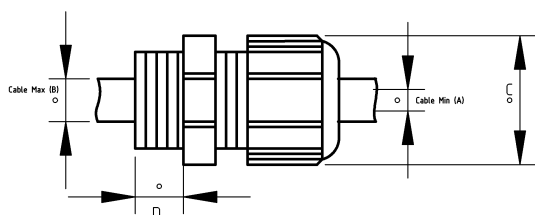

Кабельный ввод пластиковый, черный

- полиамид PA6 V2

IP68	-20 C	+100 C
------	-------	--------

Технические характеристики

Код продукта	Размер I	A	B	C	D	E	Вес нетто (кг/шт)	Количество в
T100203	PG7	3.00	6.00	15.00	8.00		0,005	400.00
T100204	PG9	4.00	8.00	19.00	8.00		0,007	200.00
T100205	PG11	5.00	10.00	22.00	8.00		0,010	100.00
T100206	PG13.5	6.00	12.00	24.00	10.00		0,013	100.00
T100210	PG16	10.00	14.00	27.00	10.00		0,015	100.00
T100213	PG21	13.00	18.00	33.00	11.00		0,027	50.00
T100218	PG29	18.00	25.00	42.00	11.00		0,043	30.00
T100222	PG36	22.00	32.00	53.00	13.00		0,078	12.00
T100230	PG42	30.00	38.00	60.00	13.00		0,103	8.00
T100234	PG48	34.00	44.00	65.00	14.00		0,114	8.00
T100403	M12x1.5	3.00	6.00	15.00	8.00		0,004	300.00
T100404	M16x1.5	4.00	8.00	19.00	8.00		0,007	200.00
T100405	M16x1.5	5.00	10.00	22.00	10.00		0,011	100.00
T100406	M20x1.5	6.00	12.00	24.00	10.00		0,013	100.00
T100410	M20x1.5	10.00	14.00	27.00	10.00		0,016	100.00
T100412	M25x1.5	9.00	13.00	29.00	8.00		0,202	50.00
T100413	M25x1.5	13.00	18.00	33.00	10.00		0,026	60.00

"Your Conduit Partner"

T100418	M32x1.5	18.00	25.00	42.00	15.00		0,043	30.00
T100421	M40x1.5	19.00	28.00	46.00	10.00			
T100422	M40x1.5	22.00	32.00	53.00	18.00		0,079	18.00
T100430	M50x1.5	30.00	38.00	60.00	18.00		0,104	10.00
T100434	M63x1.5	34.00	44.00	65.00	18.00		0,124	6.00
T100805	NPT 3/8"	5.00	10.00	22.00	15.00			
T100810	NPT 1/2"	10.00	14.00	27.00	15.00		0,017	80.00
T100813	NPT 3/4"	13.00	18.00	33.00	15.00		0,028	50.00
T100818	NPT 1"	18.00	25.00	42.00	18.00		0,044	20.00