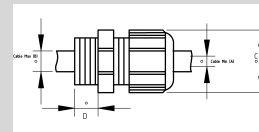

Infos of T1100 :

- IP68
- MIN -20
- MAX 100
- CERT
- T1100

CABLE GLAND, POLYAMIDE, BLACK

Sizes & Prices :

Product Code	Size	Size	A (mm)	B (mm)	C (mm)	D (mm)	Meters in Pack (шт)	Net Weight (кг/шт)
T110203	PG7		3.00	6.50				0,000
T110204	PG9		4.00	8.00			100.00	0,010
T110205	PG11		5.00	10.00				0,000
T110206	PG13.5		6.00	12.00				0,000
T110210	PG16		10.00	14.00				0,000
T110213	PG21		13.00	18.00				0,000
T110403	M12x1.5		3.00	6.50				0,000
T110405	M16x1.5		5.00	10.00				0,000
T110406	M20x1.5		6.00	12.00				0,000
T110413	M25x1.5		13.00	18.00				0,000