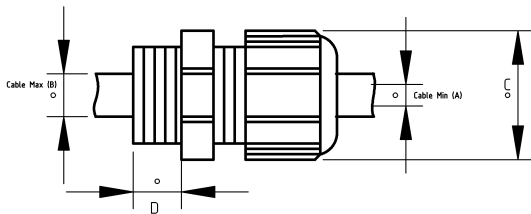

Кабельный ввод пластиковый с защитой кабеля, черный

- материал : полиамид 6
- стандарт : EN62444 UL514B
- цвет : 9005
- полиамид PA6 V2

Технические характеристики

IP68	-20 C	+100 C
------	-------	--------

Код продукта	Размер I	A	B	C	D	E	F	Вес нетто (кг/шт)	Количество в
T110207	PG7	3.00	6.50		8.00			0,006	200.00
T110209	PG9	4.00	8.00		8.00			0,010	100.00
T110211	PG11	5.00	10.00		8.00			0,015	60.00
T110213	PG13.5	6.00	12.00		10.00			0,020	50.00
T110216	PG16	10.00	14.00		10.00			0,025	40.00
T110221	PG21	13.00	18.00		11.00			0,048	20.00
T110412	M12x1.5	3.00	6.50						
T110416	M16x1.5	5.00	10.00						
T110420	M20x1.5	6.00	12.00						
T110425	M25x1.5	13.00	18.00						