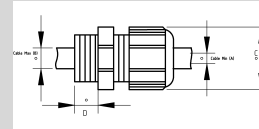

Infos of T1170 :

- CABLE GLAND, POLYAMIDE, GRAY
- IP68
- MIN -20
- MAX 100
- CERT
- T1170

Sizes & Prices :

Product Code	Size	Size	A (mm)	B (mm)	C (mm)	D (mm)	Meters in Pack (шт)	Net Weight (кг/шт)
T117203	PG7		3.00	6.50				0,000
T117204	PG9		4.00	8.00				0,000
T117205	PG11		5.00	10.00				0,000
T117206	PG13.5		6.00	12.00				0,000
T117210	PG16		10.00	14.00				0,000
T117213	PG21		13.00	18.00				0,000
T117403	M12x1.5		3.00	6.50				0,000
T117405	M16x1.5		5.00	10.00				0,000
T117406	M20x1.5		6.00	12.00				0,000
T117413	M25x1.5		13.00	18.00				0,000