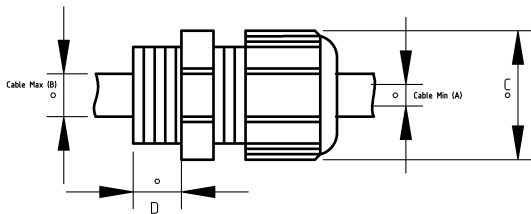

## Кабельный ввод пластиковый с защитой кабеля, серый

- полиамид PA6 V2

IP68	-20 C	+100 C
------	-------	--------

### Технические характеристики

Код продукта	Размер I	A	B	C	D	E	Вес нетто (кг/шт)	Количество в
T117203	PG7	3.00	6.50				0,006	200.00
T117204	PG9	4.00	8.00				0,010	100.00
T117205	PG11	5.00	10.00				0,015	60.00
T117206	PG13.5	6.00	12.00					
T117210	PG16	10.00	14.00				0,025	40.00
T117213	PG21	13.00	18.00				0,048	20.00
T117403	M12x1.5	3.00	6.50					
T117405	M16x1.5	5.00	10.00					
T117406	M20x1.5	6.00	12.00					
T117413	M25x1.5	13.00	18.00					