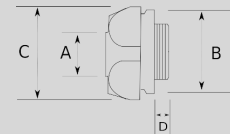

Infos of T7000 :

IP68
MIN 
-20
MAX 
100
CERT
T7000

**CABLE GLAND, STAINLESS STEEL 304**

- ▶ Stainless steel (SS304) core and cover
- ▶ Liquid-tight gland for non-armored cables
- ▶ Inside : PA6 clamping insert and CR seal
- ▶ With NBR O-ring
- ▶ High corrosion protection
- ▶ High vibration and traction resistance
- ▶ Without locknut

Sizes & Prices :

Product Code	Size	Size	A (mm)	B (mm)	C (mm)	D (mm)	Meters in Pack (шт)	Net Weight (кг/шт)	Export Price (USD/шт)
T700203	PG7		3.00	6.00				0,000	15,23
T700204	PG9		4.00	8.00				0,000	15,61
T700205	PG11		5.00	10.00				0,000	17,56
T700206	PG13.5		6.00	12.00				0,000	22,21
T700210	PG16		10.00	14.00				0,000	28,55
T700213	PG21		13.00	18.00				0,000	52,25
T700218	PG29		18.00	25.00				0,000	79,51
T700222	PG36		22.00	32.00				0,000	99,65
T700230	PG42		30.00	38.00				0,000	165,12
T700234	PG48		34.00	44.00				0,000	198,48
T700402	M12x1.5		3.00	6.00				0,000	18,85
T700403	M12x1.5		4.00	8.00				0,000	18,85
T700404	M16x1.5		4.00	8.00				0,000	20,81
T700406	M20x1.5		6.00	12.00				0,000	37,51
T700407	M20x1.5		10.00	14.00				0,000	43,56
T700410	M25x1.5		10.00	14.00				0,000	45,89
T700411	M25x1.5		13.00	18.00				0,000	52,25
T700413	M32x1.5		13.00	18.00				0,000	54,86
T700418	M40x1.5		18.00	25.00				0,000	79,51
T700422	M50x1.5		22.00	32.00				0,000	99,65
T700434	M63x1.5		34.00	44.00				0,000	165,12