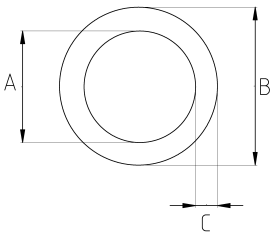

**Metallic Braided Sleeving**

**Технически характеристики**

Код продукта	Размер I	A	B	C	D	E	Вес нетто (kg/м)	Количество в
TX004		4.00	6.50				0,047	250.00
TX006		6.00	9.50					200.00