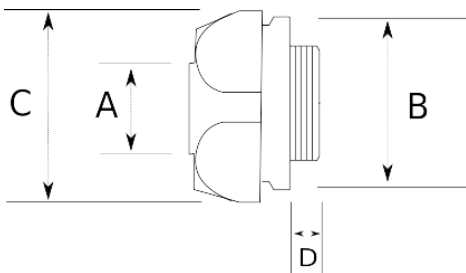

**Муфта вводная стальная 45° для металлорукава, UL**

IP65	-45 C	+105 C
------	-------	--------

**Технические характеристики**

Код продукта	Размер I	A	B	C	D	E	Вес нетто (кг/шт)	Количество в
L440235	PG36	35.00					0,408	10.00
L440813	NPT 1/2"	13.00					0,091	50.00
L440816	NPT 1/2"	16.00					0,121	40.00
L440821	NPT 3/4"	21.00					0,195	30.00
L440826	NPT 1"	26.00					0,283	15.00
L440835	NPT 1 1/4"	35.00						
L440840	NPT 1 1/2"	40.00						
L440852	NPT 2"	52.00						
L440863	NPT 2 1/2"	63.00						
L440878	NPT 3"	78.00						
L440902	NPT 4"	102.00						