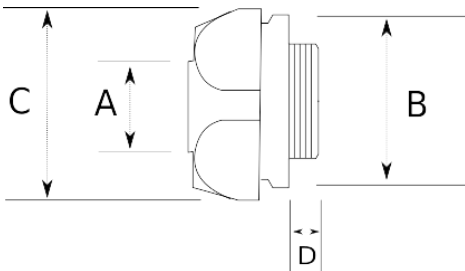

Муфта вводная стальная для металлорукава, UL

IP65	-45 C	+105 C
------	-------	--------

Технические характеристики

Код продукта	Размер I	A	B	C	D	E	Вес нетто (кг/шт)	Количество в
L400214	PG13.5	13.00						
L400216	PG16	16.00						
L400221	PG21	21.00						
L400226	PG29	26.00						
L400235	PG36	35.00						
L400240	PG42	40.00		63.20	24.50		0,397	10.00
L400252	PG48	52.00						
L400813	NPT 1/2"	13.00		29.00	14.50			
L400816	NPT 1/2"	16.00		33.50	14.50			
L400821	NPT 3/4"	21.00		41.50	16.00			
L400826	NPT 1"	26.00		46.00	19.50			
L400835	NPT 1 1/4"	35.00		55.50	20.50			
L400840	NPT 1 1/2"	40.00		63.20	24.50			
L400852	NPT 2"	52.00		76.00	27.00			
L400863	NPT 2 1/2"	63.00		99.20	36.50			
L400878	NPT 3"	78.00		118.30	38.00			
L400902	NPT 4"	102.00		145.30	41.00			