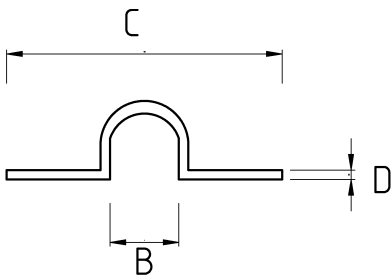

CONDUIT CLIP, POLYAMIDE BLACK

-45 C +105 C

Технические характеристики

Код продукта	Размер I	A	B	C	D	E	Вес нетто (kg/шт)	Количество в
F180207	PG7	7.00					0,001	300.00
F180210	PG9	10.00					0,002	300.00
F180212	PG11	12.00					0,002	300.00
F180214	PG13.5	14.00					0,003	200.00
F180217	PG16	17.00					0,004	100.00
F180223	PG21	23.00					0,008	70.00
F180229	PG29	29.00					0,010	50.00
F180236	PG36	36.00						
F180248	PG48	48.00					0,019	25.00