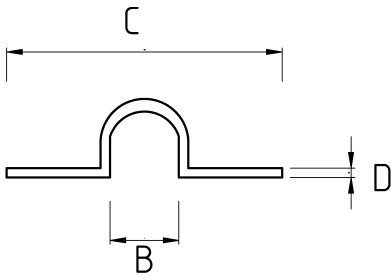

CONDUIT CLIP, POLYAMIDE BLACK

-45 C +105 C

Технические характеристики

Код продукта	Размер I	A	B	C	D	E	Вес нетто (kg/шт)	Количество в
F180207	PG7	7.00					0,001	300.00
F180210	PG9	10.00					0,002	300.00
F180212	PG11	12.00					0,002	300.00
F180214	PG13.5	14.00					0,003	200.00
F180217	PG16	17.00					0,004	100.00
F180223	PG21	23.00					0,008	70.00
F180229	PG29	29.00					0,010	50.00
F180236	PG36	36.00						
F180248	PG48	48.00					0,019	25.00