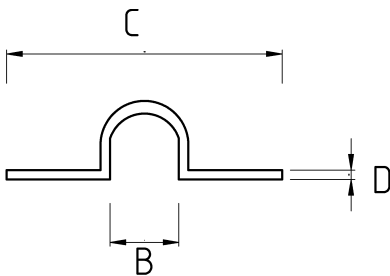

CONDUIT CLIP, POLYAMIDE GRAY

Технические характеристики

Код продукта	Размер I	A	B	C	D	E	Вес нетто (kg/шт)	Количество в
F187207	PG7	7.00					0,001	300.00
F187210	PG9	10.00					0,002	300.00
F187212	PG11	12.00					0,002	300.00
F187214	PG13.5	14.00					0,003	200.00
F187217	PG16	17.00					0,004	100.00
F187223	PG21	23.00					0,008	70.00
F187229	PG29	29.00					0,010	50.00
F187236	PG36	36.00						
F187248	PG48	48.00					0,019	25.00