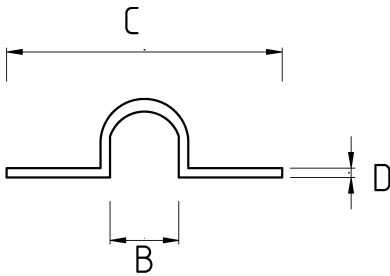

CONDUIT CLIP, POLYAMIDE GRAY

-45 C +105 C

Технические характеристики

Код продукта	Размер I	A	B	C	D	E	Вес нетто (kg/шт)	Количество в
F187207	PG7	7.00					0,001	300.00
F187210	PG9	10.00					0,002	300.00
F187212	PG11	12.00					0,002	300.00
F187214	PG13.5	14.00					0,003	200.00
F187217	PG16	17.00					0,004	100.00
F187223	PG21	23.00					0,008	70.00
F187229	PG29	29.00					0,010	50.00
F187236	PG36	36.00						
F187248	PG48	48.00					0,019	25.00