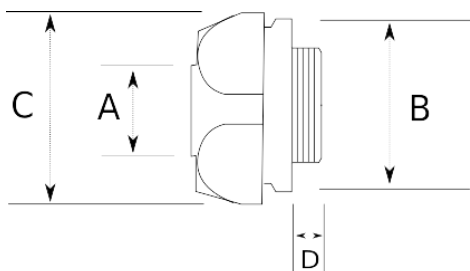

Муфта вводная для гофрированных труб черная

IP55	-45 C	+105 C
------	-------	--------

Технические характеристики

Код продукта	Размер I	A	B	C	D	E	Вес нетто (kg/шт)	Количество в
F190207	PG7	7.00						
F190210	PG9	10.00					0,011	100.00
F190212	PG11	12.00					0,011	50.00
F190214	PG13.5	14.00					0,016	50.00
F190217	PG16	17.00					0,021	40.00
F190223	PG21	23.00					0,029	20.00
F190229	PG29	29.00					0,060	12.00
F190423	M25x1.5	23.00						