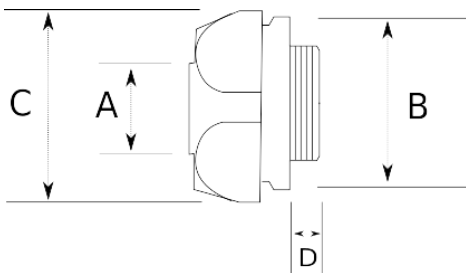

CONDUIT CONNECTOR, POLYAMIDE 90 BLACK

IP55	-45 C	+105 C
------	-------	--------

Технические характеристики

Код продукта	Размер l	A	B	C	D	E	Вес нетто (kg/шт)	Количество в
F190207	PG7	7.00						
F190210	PG9	10.00					0,011	100.00
F190212	PG11	12.00					0,011	50.00
F190214	PG13.5	14.00					0,016	50.00
F190217	PG16	17.00					0,021	40.00
F190223	PG21	23.00					0,029	20.00
F190229	PG29	29.00					0,060	12.00
F190423	M25x1.5	23.00						