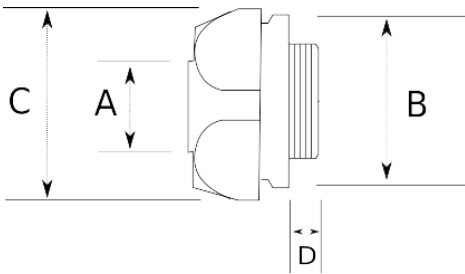

CONDUIT CONNECTOR, POLYAMIDE 90 BLACK

IP55	-45 C	+105 C
------	-------	--------

Технические характеристики

Код продукта	Размер I	A	B	C	D	E	Вес нетто (kg/шт)	Количество в
F190207	PG7	7.00						
F190210	PG9	10.00					0,011	100.00
F190212	PG11	12.00					0,011	50.00
F190214	PG13.5	14.00					0,016	50.00
F190217	PG16	17.00					0,021	40.00
F190223	PG21	23.00					0,029	20.00
F190229	PG29	29.00					0,060	12.00
F190423	M25x1.5	23.00						