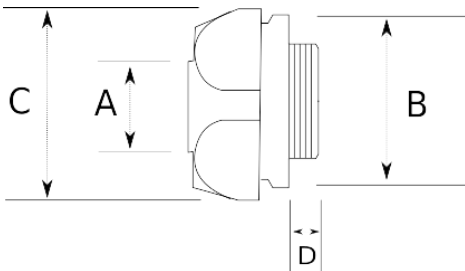

## CONDUIT CONNECTOR, POLYAMIDE 90 GRAY

IP55

-45 C

+105 C

### Технические характеристики

Код продукта	Размер I	A	B	C	D	E	Вес нетто (kg/шт)	Количество в
F197207	PG7	7.00						
F197210	PG9	10.00					0,011	100.00
F197212	PG11	12.00					0,011	50.00
F197214	PG13.5	14.00					0,016	50.00
F197217	PG16	17.00					0,021	40.00
F197223	PG21	23.00					0,029	20.00
F197229	PG29	29.00					0,060	12.00